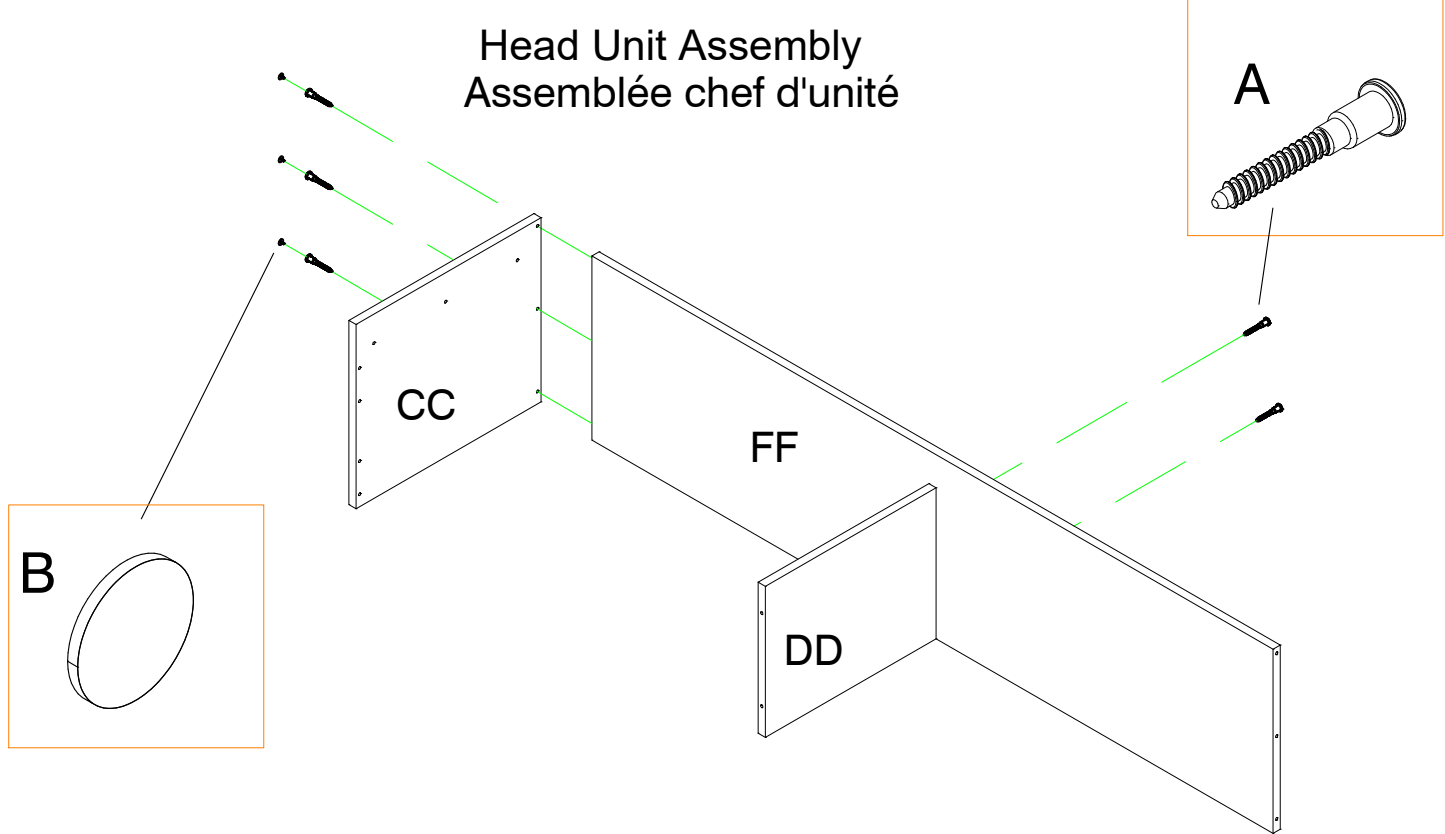

A x24	B x20	C x11	D x4	E x6
			 16MM	

Components Composantes

Top Shelf
étagère du haut

Right Gable
pignon droit

Left Gable
pignon gauche

Center Gable
pignon central

Rails
rails

Back Panel
panneau arrière

Support Panels
Panneaux d'appui

Center Support Rail
Rail De Support Central

1

Head Unit Assembly
Assemblée chef d'unité

2

3

Head Unit Assembly
Assemblée chef d'unité

4