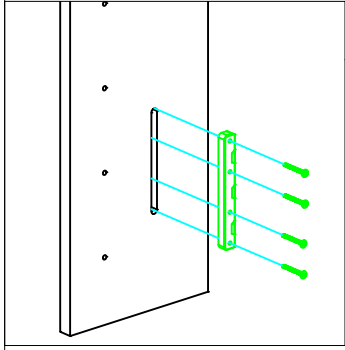

5 (Optional Head Board Assembly) (En option Assemblée Conseil Chef)