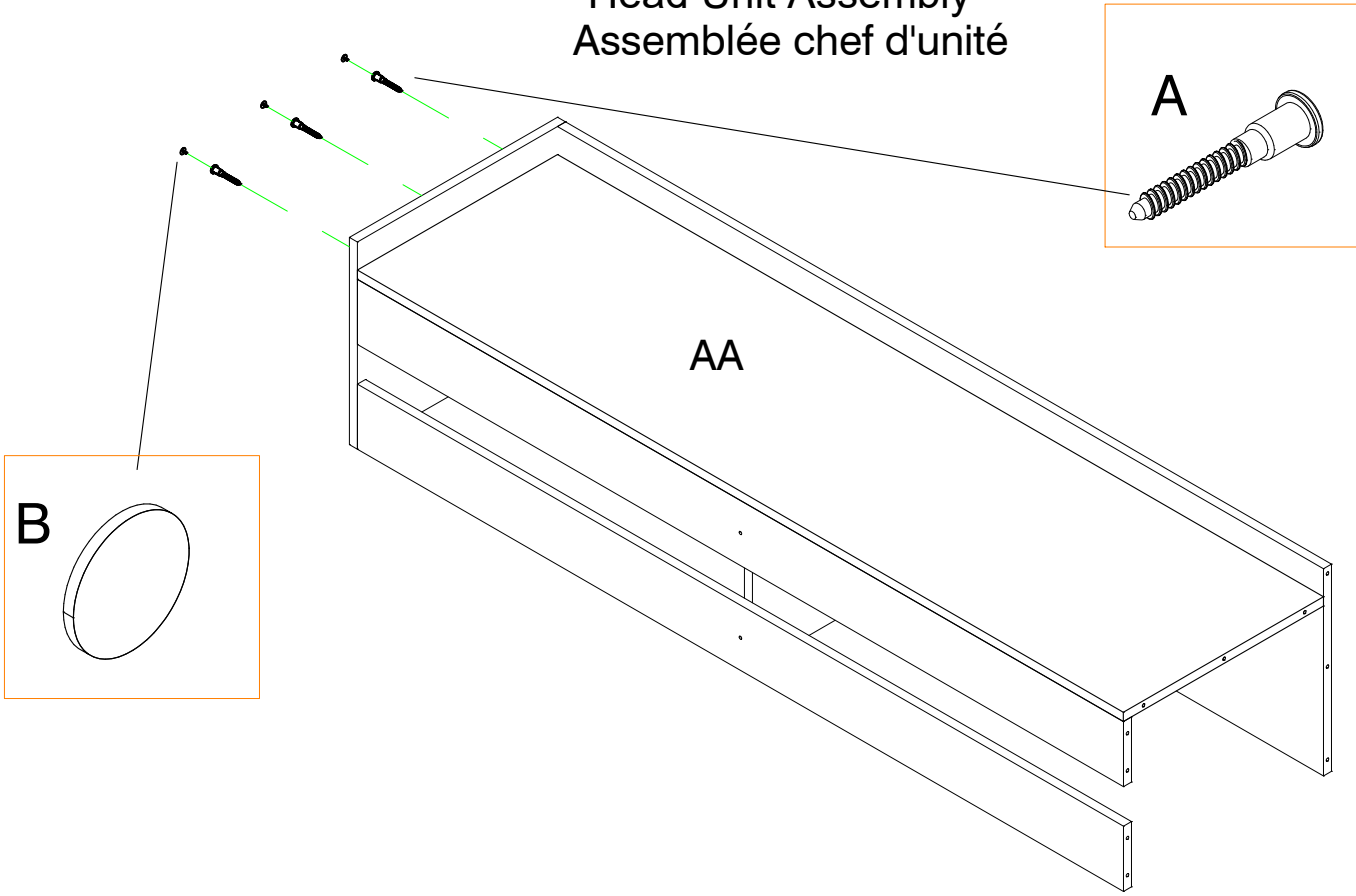

A x24	B x20	C x11	D x4	E x6
			 16MM	

Components Composantes

Top Shelf
étagère du haut

Right Gable
pignon droit

Left Gable
pignon gauche

Center Gable
pignon central

Rails
rails

Back Panel
panneau arrière

Support Panels
Panneaux d'appui

Center Support Rail
Rail De Support Central

1

Head Unit Assembly
Assemblée chef d'unité

2

3

Head Unit Assembly
Assemblée chef d'unité

4