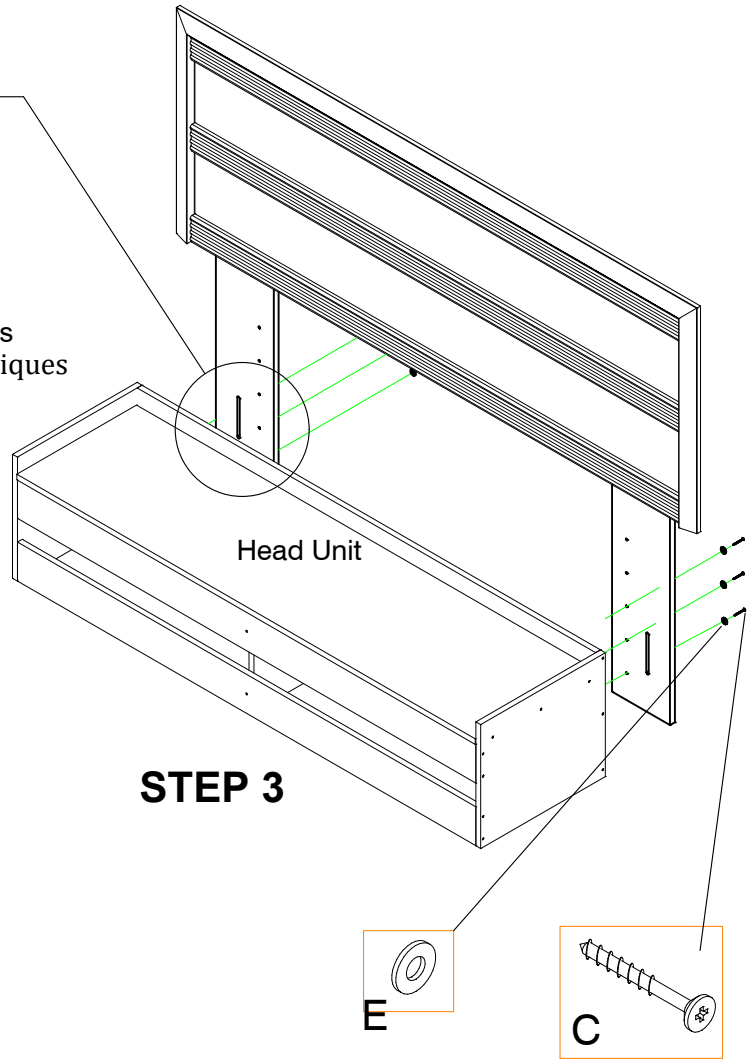

5 (Optional Head Board Assembly) (En option Assemblée Conseil Chef)

STEP 1
Unscrew and remove metal brackets
Dévissez et retirez supports métalliques

STEP 2

5 (Optional Head Board Assembly) (En option Assemblée Conseil Chef)