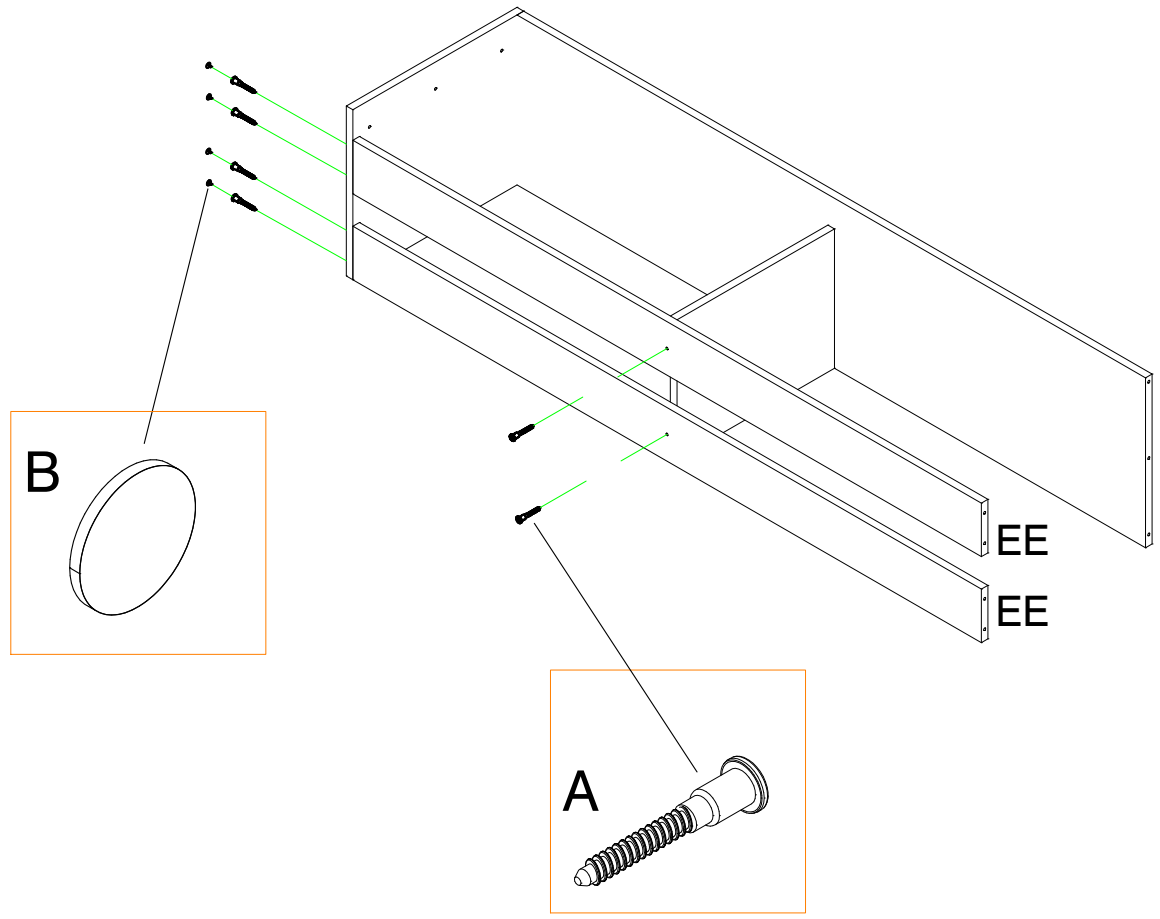

A x24	B x20	C x11	D x4	E x6
			 16MM	

Components Composantes

Top Shelf
étagère du haut

Right Gable
pignon droit

Left Gable
pignon gauche

Center Gable
pignon central

Rails
rails

Back Panel
panneau arrière

Support Panels
Panneaux d'appui

Center Support Rail
Rail De Support Central

1

Head Unit Assembly
Assemblée chef d'unité

2

3

Head Unit Assembly
Assemblée chef d'unité

4